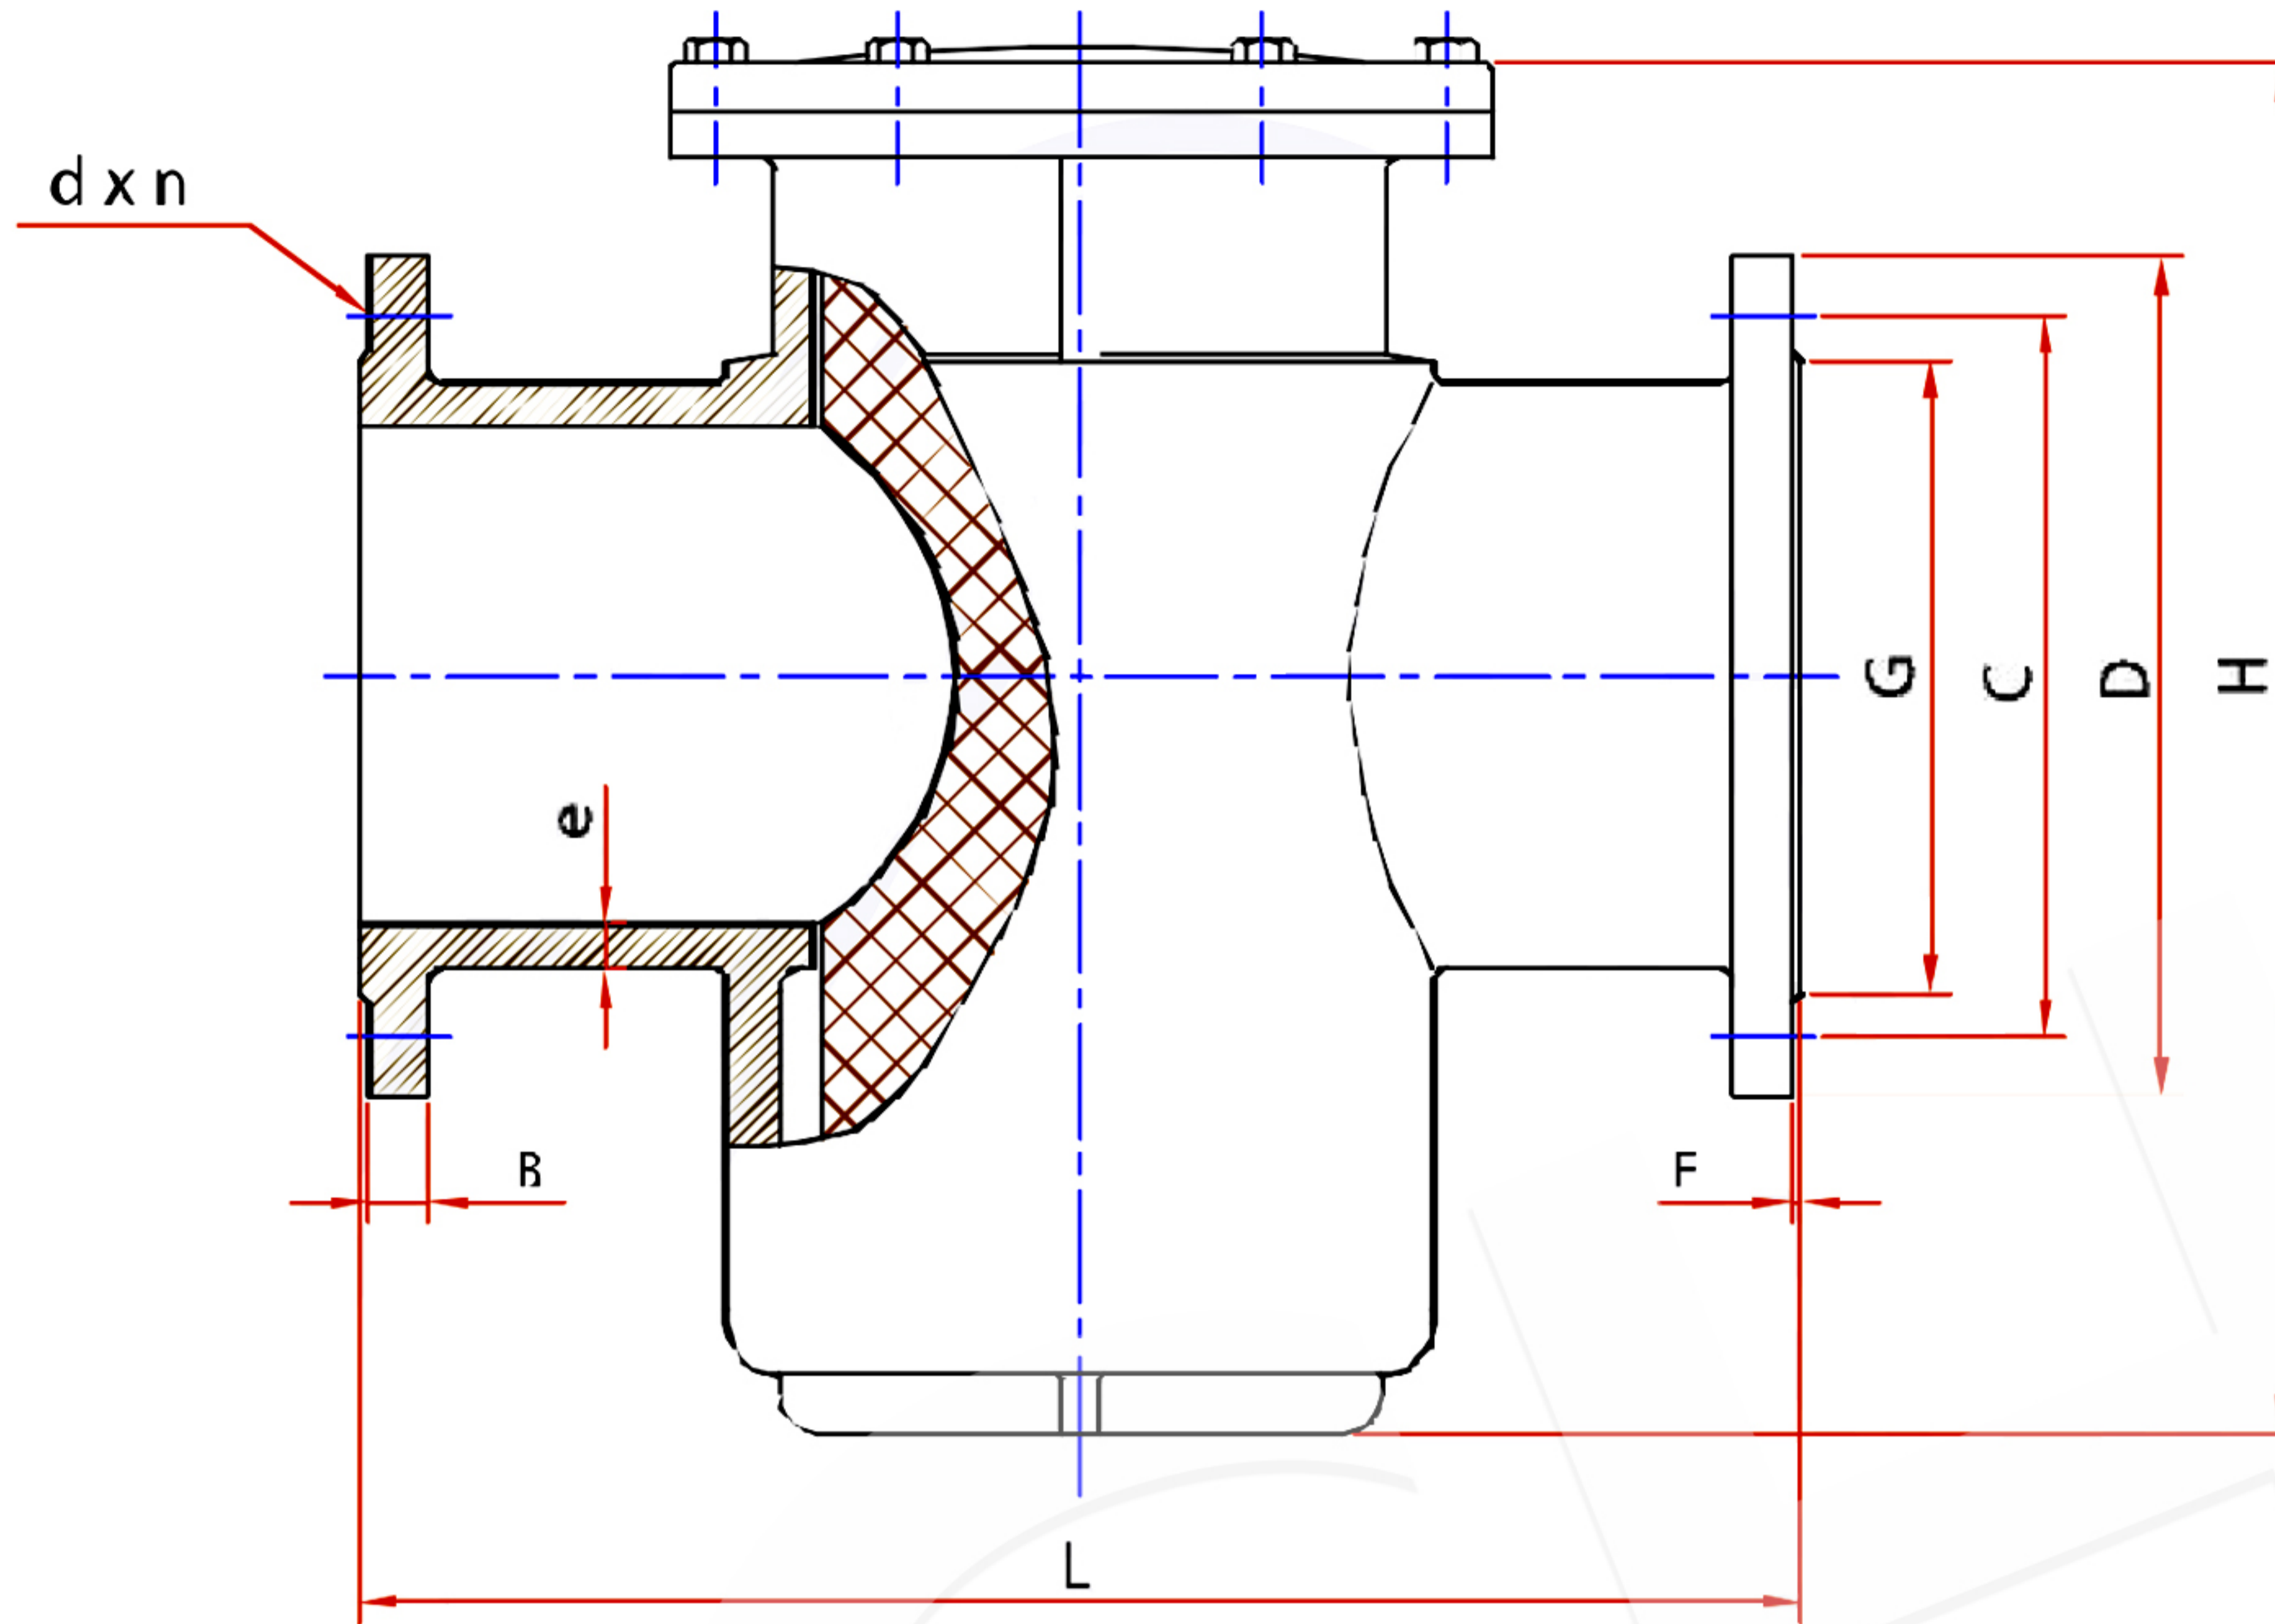

T- STRAINER

ที-สเตรนเนอร์

DN	D	C	G	d	n	B	F	H	L
50	165	125	99	19	9.3	17	3	285	300
65	185	145	118	19	9.7	17	3	309	330
80	200	160	132	19	10.0	19	3	338	440
100	220	180	156	19	10.5	21	3	376	470
150	285	240	211	23	11.7	23	3	478	530
200	340	295	266	23	12.8	23	3	546	550
300	445	400	370	23	15.2	24	4	706	710
400	565	515	480	16	17.5	28	4	803	800
500	670	620	582	20	19.8	30	4	905	900
600	780	725	682	20	22.2	31	5	950	1000